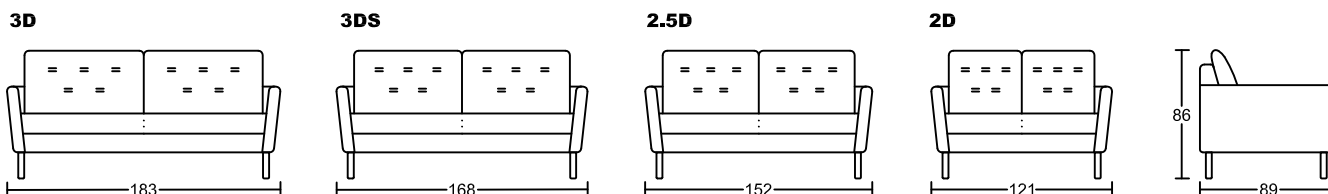

# BRIXTON II 3003A-H1

## Designed by GIORMANI

款號	全布藝	全素牛皮	半真皮	全真皮	布配素牛皮	布配半真皮	布配全真皮
3003A-H1	不適用	✓	✓	✓	不適用	不適用	不適用
3003AP-H1	不適用	不適用	不適用	不適用	✓布套不可拆洗	✓布套不可拆洗	✓布套不可拆洗
3003AS-H1	不適用	不適用	不適用	不適用	✓布套不可拆洗	✓布套不可拆洗	✓布套不可拆洗
3003AT-H1	不適用	不適用	不適用	不適用	✓布套不可拆洗	✓布套不可拆洗	✓布套不可拆洗
3003AO-H1	✓全套不可拆洗	不適用	不適用	不適用	不適用	不適用	不適用

此為簡易圖僅供參考基本資料之用。

梳化產品屬軟性產品，請預算每件產品

規格會有公差為+/-5 厘米之內。

詳情必須查詢店員。（單位：cm）

**The information is used for reference only.**

**The actual size of each piece of the product**

**should be subject to the discrepancies of +/-5cm.**