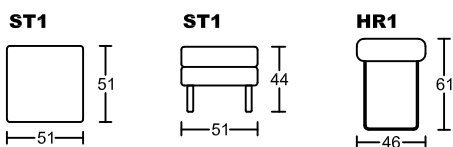

# BRIXTON II 3003A-H1

## Designed by GIORMANI

款號	全布藝	全素牛皮	半真皮	全真皮	布配素牛皮	布配半真皮	布配全真皮
3003A-H1	不適用	✓	✓	✓	不適用	不適用	不適用
3003AP-H1	不適用	不適用	不適用	不適用	✓布套不可拆洗	✓布套不可拆洗	✓布套不可拆洗
3003AS-H1	不適用	不適用	不適用	不適用	✓布套不可拆洗	✓布套不可拆洗	✓布套不可拆洗
3003AT-H1	不適用	不適用	不適用	不適用	✓布套不可拆洗	✓布套不可拆洗	✓布套不可拆洗
3003AO-H1	✓全套不可拆洗	不適用	不適用	不適用	不適用	不適用	不適用

此為簡易圖僅供參考基本資料之用。

梳化產品屬軟性產品，請預算每件產品

規格會有公差為+/-5 厘米之內。

詳情必須查詢店員。（單位：cm）

**The information is used for reference only.**

**The actual size of each piece of the product**

**should be subject to the discrepancies of +/-5cm.**