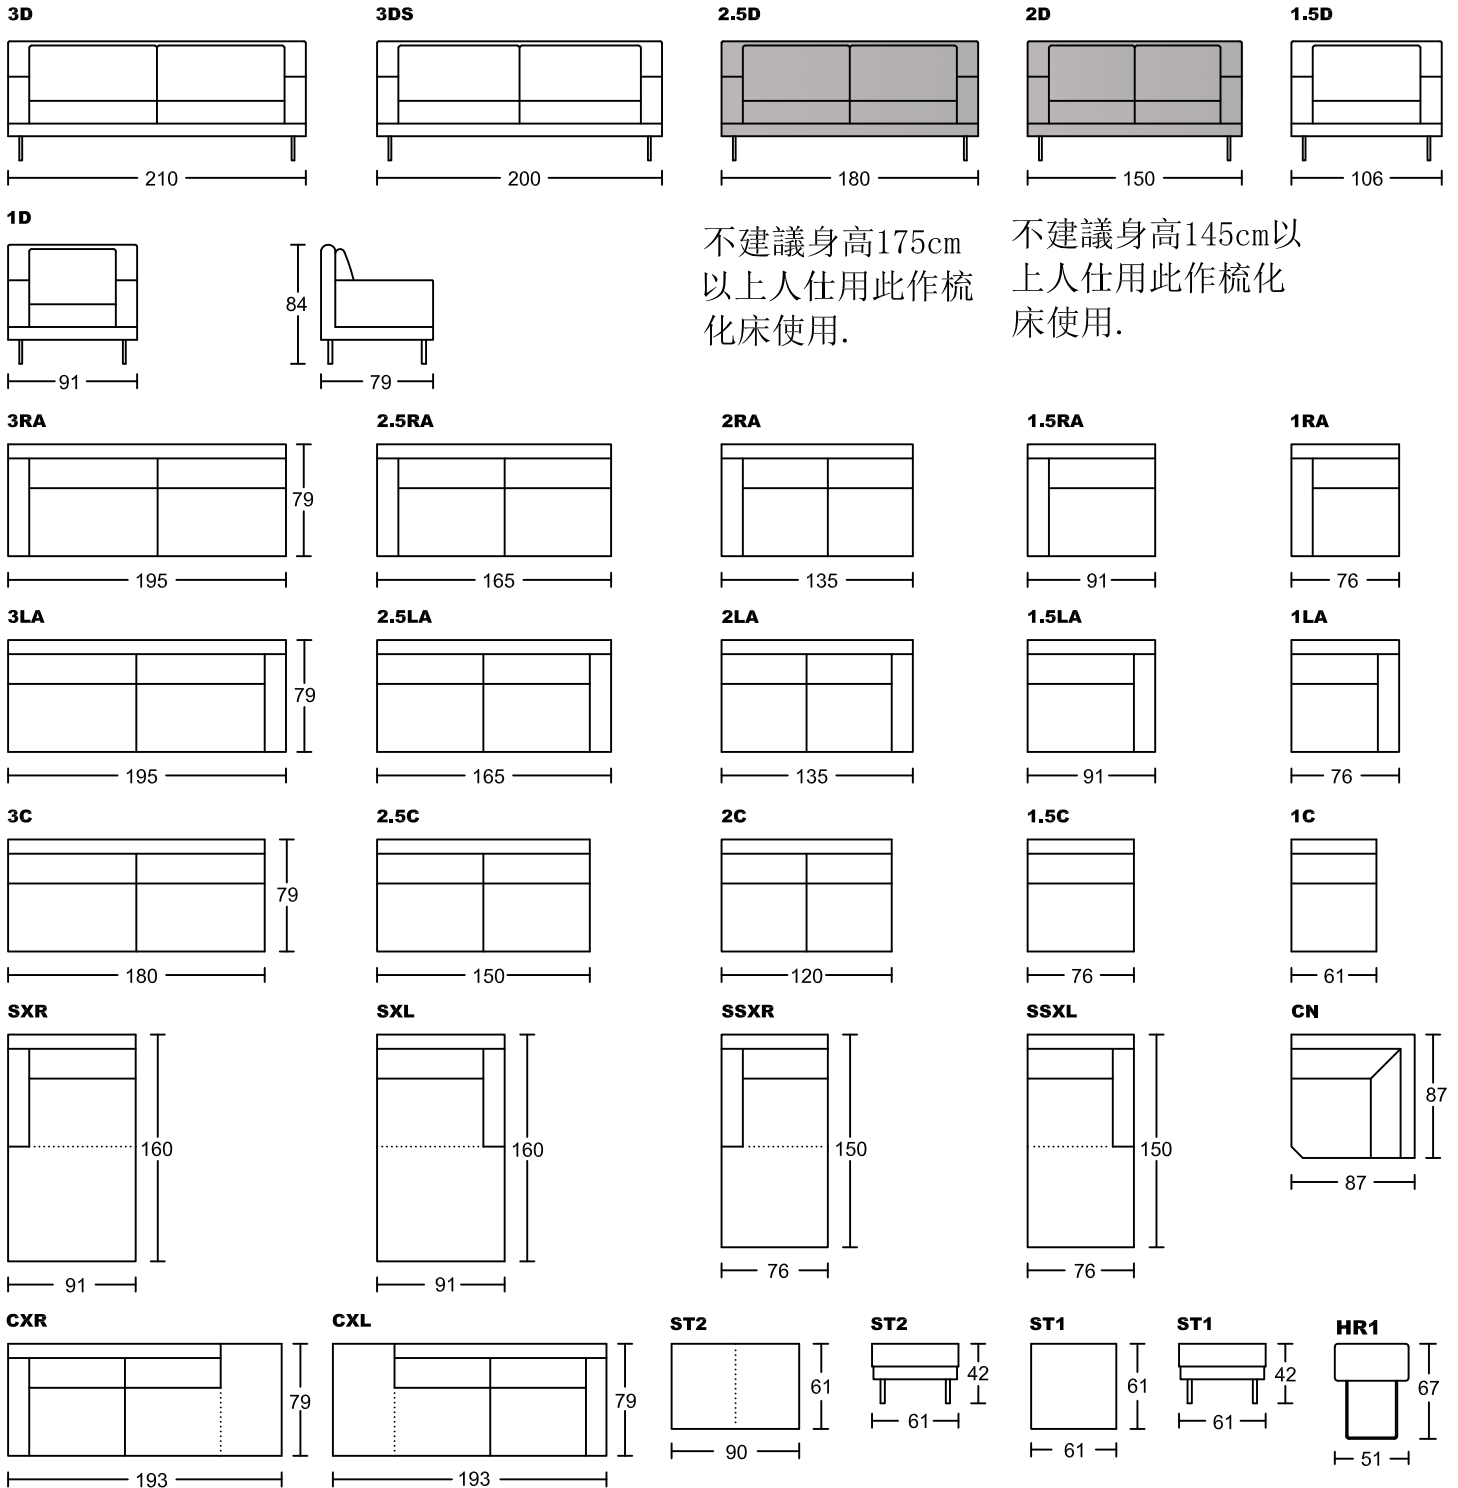

# ASHLEY III 7102A-M1

Designed by GIORMANI

不建議身高175cm  
以上人仕用此作梳  
化床使用。

不建議身高145cm以  
上人仕用此作梳化  
床使用。

此為簡易圖僅供參考基本資料之用。

梳化產品屬軟性產品，請預算每件產品

規格會有公差為 $\pm 5$ 厘米之內。

詳情必須查詢店員。（單位：cm）

**The information is used for reference only.**

**The actual size of each piece of the product  
should be subject to the discrepancies of  $\pm 5$ cm.**

**Please check with our salespersons for further details.**