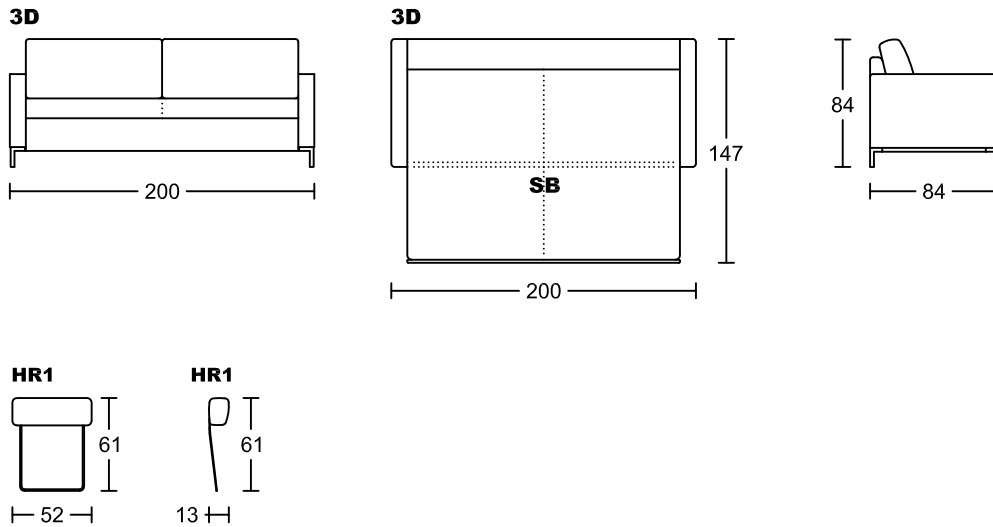

DEXTER I 3001A-M1

Designed by GIORMANI

SB-沙發床

款號	全布藝	全素牛皮	半真皮	全真皮	布配素牛皮	布配半真皮	布配全真皮
3001A-M1	不適用	✓	✓	✓ 價錢貴不推廣發售	不適用	不適用	不適用
3001AP-M1	不適用	不適用	不適用	不適用	✓ 布套可拆洗 (可訂QP屏布套)	✓	✓ 價錢貴不推廣發售
3001AS-M1	不適用	不適用	不適用	不適用	✓ 布套可拆洗 (可訂QS座布套)	✓ 布套可拆洗 (可訂QS座布套)	✓ 布套可拆洗 (可訂QS座布套)
3001AT-M1	不適用	不適用	不適用	不適用	✓ 布套可拆洗 (可訂QT屏、座布套)	✓ 布套可拆洗 (可訂QT屏、座布套)	✓ 布套可拆洗 (可訂QT屏、座布套)
3001A0-M1	✓ 布套不可全拆洗 (木架扶手不可拆洗)	不適用	不適用	不適用	不適用	不適用	不適用

此為簡易圖僅供參考基本資料之用。

梳化產品屬軟性產品，請預算每件產品

規格會有公差為+/-5 厘米之內。

詳情必須查詢店員。（單位：cm）

The information is used for reference only.

The actual size of each piece of the product

should be subject to the discrepancies of +/-5cm.