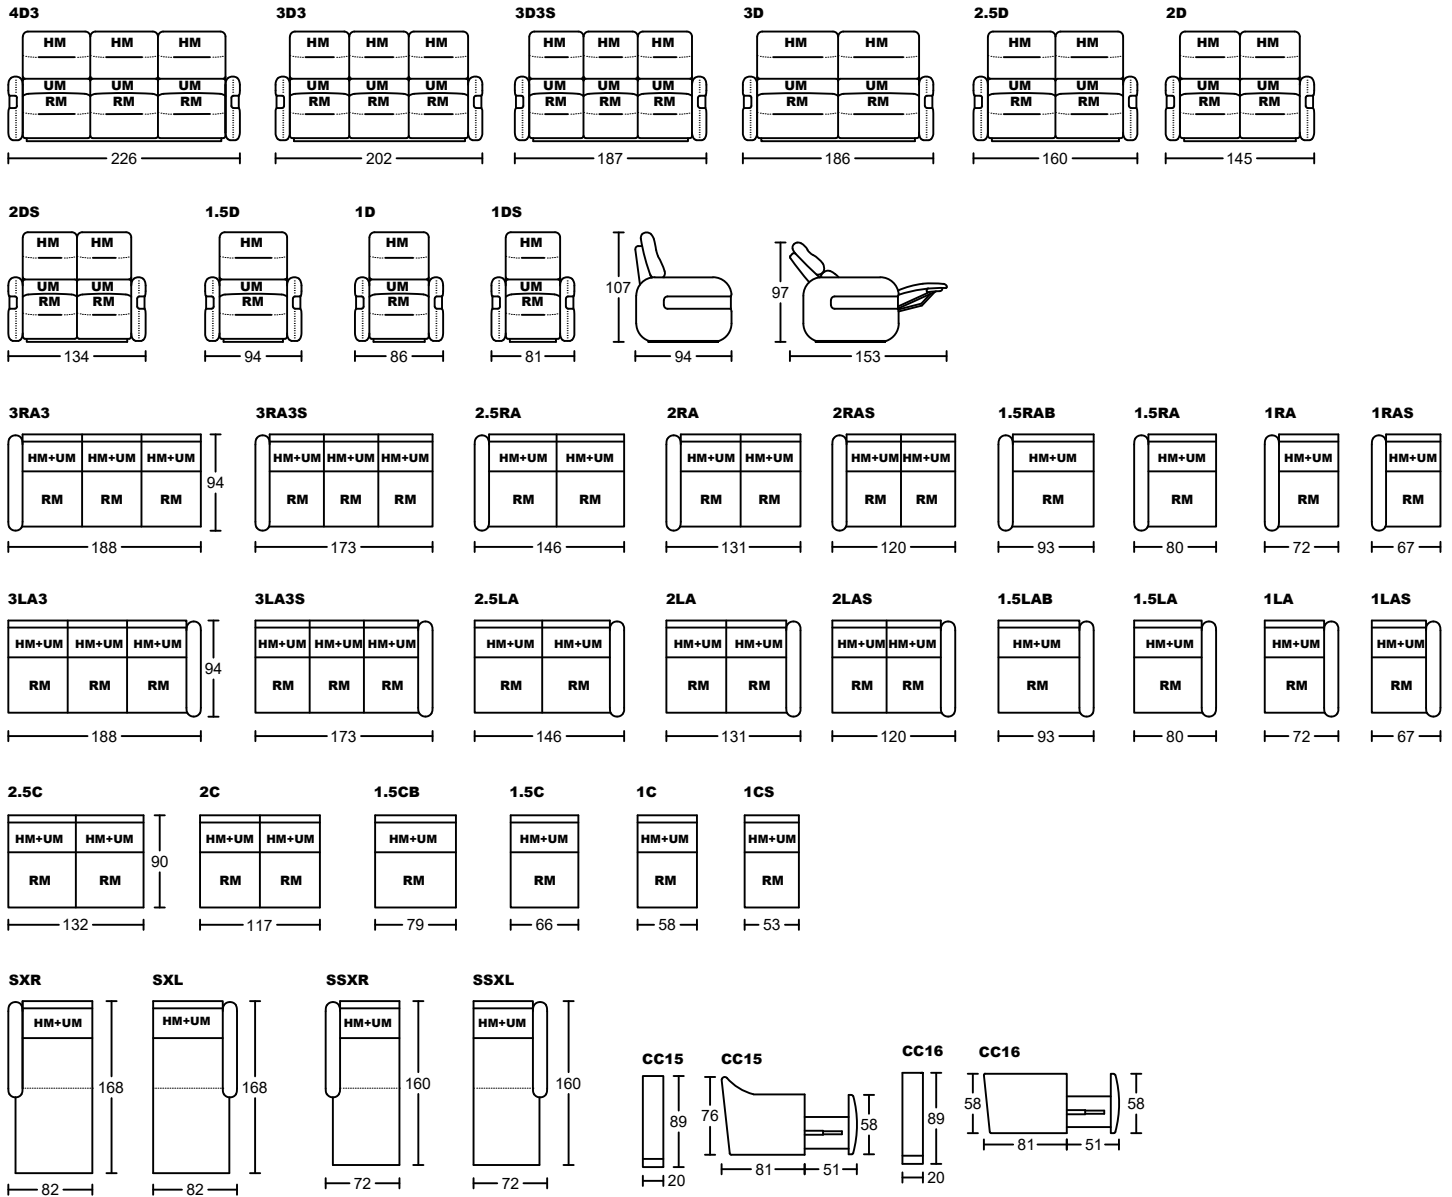

COSSION ZEN 6197D

Designed by Ron Leung for GIORMANI

E1-Electrical Switch with USB電按制連USB插頭
 R1-Electrical Remote 電遙控
 E3-Head Lumber Recline(3)function with USB 頭、腰、腳 (3) 功能連USB插頭
 E2-Head+Lumber(2)function 頭+腰 (2) 功能
 R3-3 Motions Recliner Remote Control 電遙控
 RM-Reclining Mechanism 彈較功能(腳踏板、座位、屏同步移動)
 CC15及CC16之組合請參閱(CC15及CC16獨立組合線圖)

功能/開關搭配表

功能 \ 開關	E1	E2	E3	R1	R3
RM+UM+HM			✓		✓
UM+HM		✓			
RM	✓			✓	

此為簡易圖僅供參考基本資料之用。
 梳化產品屬軟性產品，請預算每件產品規格會有公差為+/-5 厘米之內。
 詳情必須查詢店員。(單位: cm)
The information is used for reference only.
The actual size of each piece of the product should be subject to the discrepancies of +/-5cm.
Please check with our salespersons for further details.
 21/8/2024

6197D整件沙發全皮或半皮做法
 6197D0整件沙發布套做法, 且不能拆洗