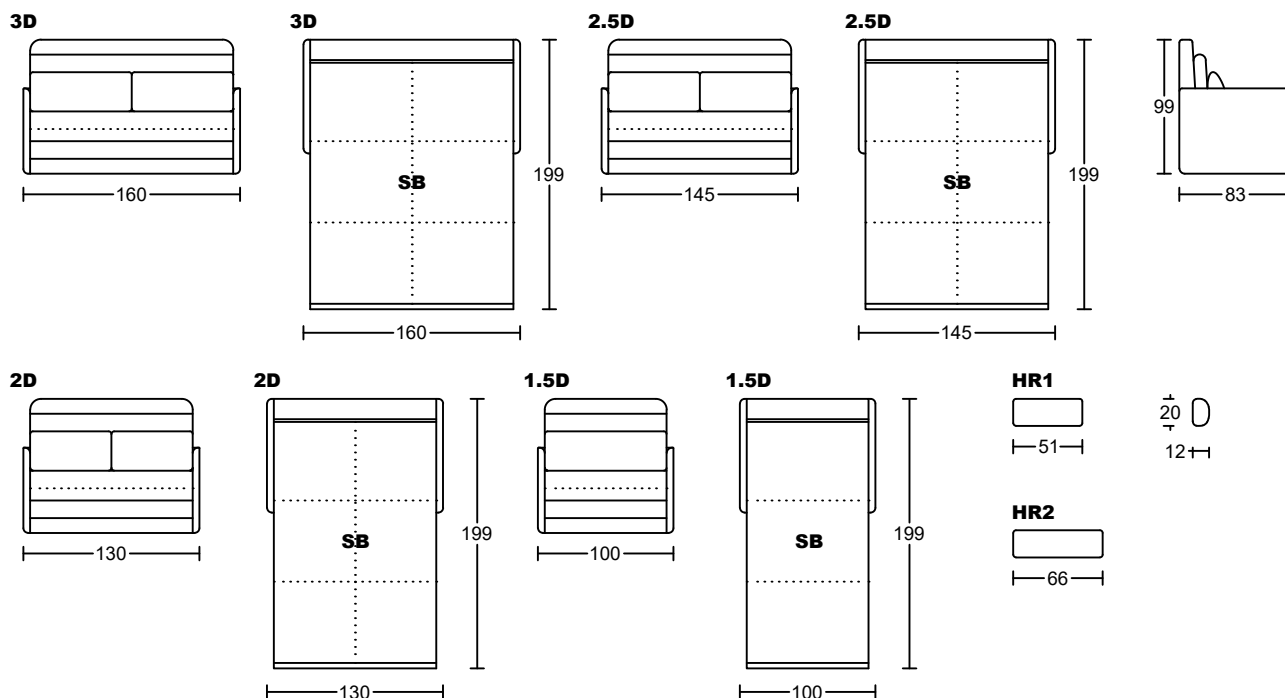

BEDDINGTON II 7174B

Designed by Ron Leung for GIORMANI

SB-沙發床

- ① 7174B整件沙發全皮或半皮做法。
- ② 7174B0整件沙發全布做法, 布套不可全拆洗 (木架扶手不可拆洗)

③

| 款式 | 咕臣做布 | 屏咕臣 | 座咕臣 | 腰枕 | 头枕 |
|--------|------|-----|-----|----|----|
| 7174BT | | √ | √ | √ | √ |

此為簡易圖僅供參考基本資料之用。
 梳化產品屬軟性產品, 請預算每件產品
 規格會有公差為+/-5 厘米之內。
 詳情必須查詢店員。(單位: cm)

**The information is used for reference only.
 The actual size of each piece of the product
 should be subject to the discrepancies of +/-5cm.
 Please check with our salespersons for further details.**