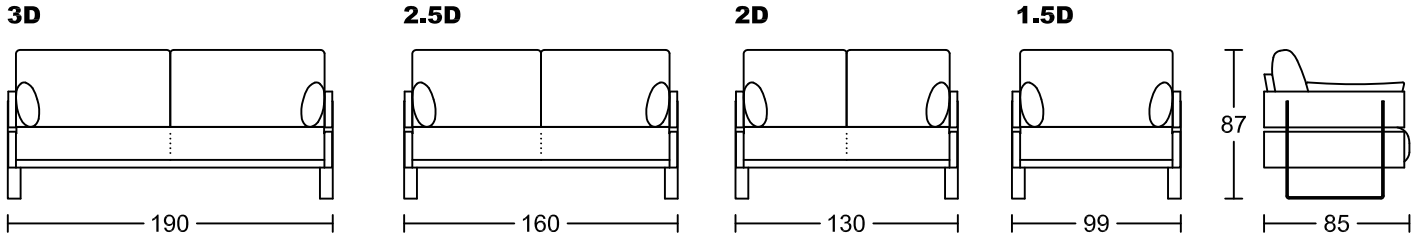

CAMELOT I 7180A-M1

Designed by GIORMANI

①7180A-M1整件沙發全皮或半皮做法。

款式	咕臣做布		
	屏咕臣	座咕臣	手咕臣
7180AT-M1	✓	✓	✓

此為簡易圖僅供參考基本資料之用。

梳化產品屬軟性產品，請預算每件產品

規格會有公差為 ± 5 厘米之內。

詳情必須查詢店員。（單位：cm）

The information is used for reference only.

The actual size of each piece of the product

should be subject to the discrepancies of ± 5 cm.

Please check with our salespersons for further details.

16/4/2024