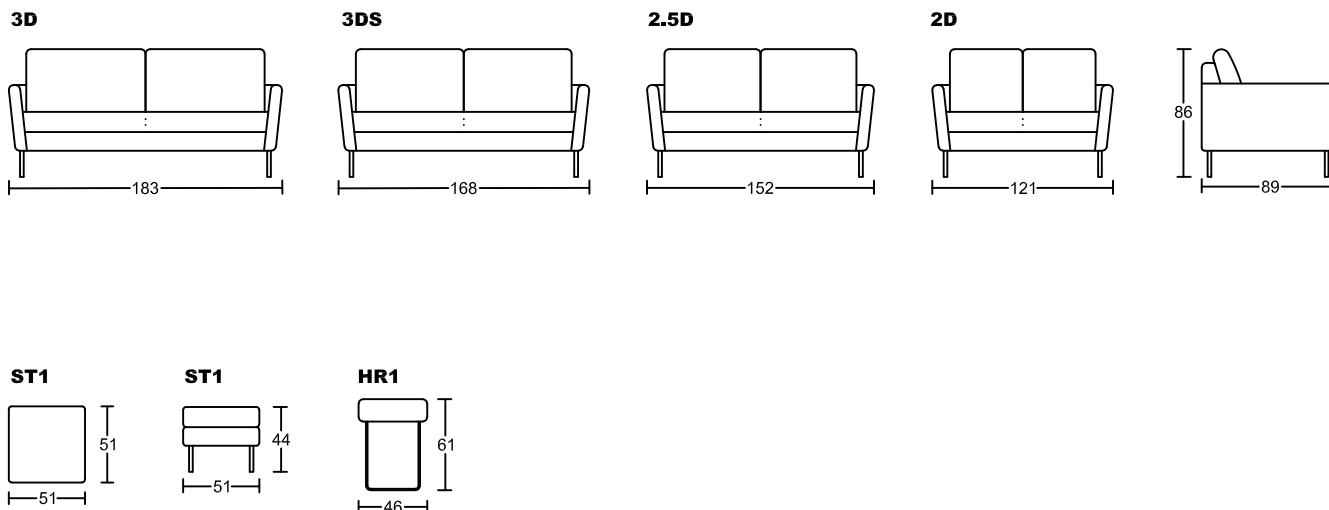

BRIXTON III 3003B-M1

Designed by GIORMANI

款號	全布藝	全素牛皮	半真皮	全真皮	布配素牛皮	布配半真皮	布配全真皮
3003B-M1	不適用	✓	✓	✓	不適用	不適用	不適用
3003BP-M1	不適用	不適用	不適用	不適用	✓ 布套可拆洗 (可訂 QP 屏布套)	✓ 布套可拆洗 (可訂 QP 屏布套)	✓ 布套可拆洗 (可訂 QP 屏布套)
3003BS-M1	不適用	不適用	不適用	不適用	✓ 布套可拆洗 (可訂 QS 座布套)	✓ 布套可拆洗 (可訂 QS 座布套)	✓ 布套可拆洗 (可訂 QS 座布套)
3003BT-M1	不適用	不適用	不適用	不適用	✓ 布套可拆洗 (可訂 QT 屏、座布套)	✓ 布套可拆洗 (可訂 QT 屏、座布套)	✓ 布套可拆洗 (可訂 QT 屏、座布套)
3003BO-M1	✓ 布套不可全拆洗 (木架扶手不可拆洗)	不適用	不適用	不適用	不適用	不適用	不適用

此為簡易圖僅供參考基本資料之用。

梳化產品屬軟性產品，請預算每件產品

規格會有公差為+/-5 厘米之內。

詳情必須查詢店員。（單位：cm）

The information is used for reference only.

The actual size of each piece of the product

should be subject to the discrepancies of +/-5cm.