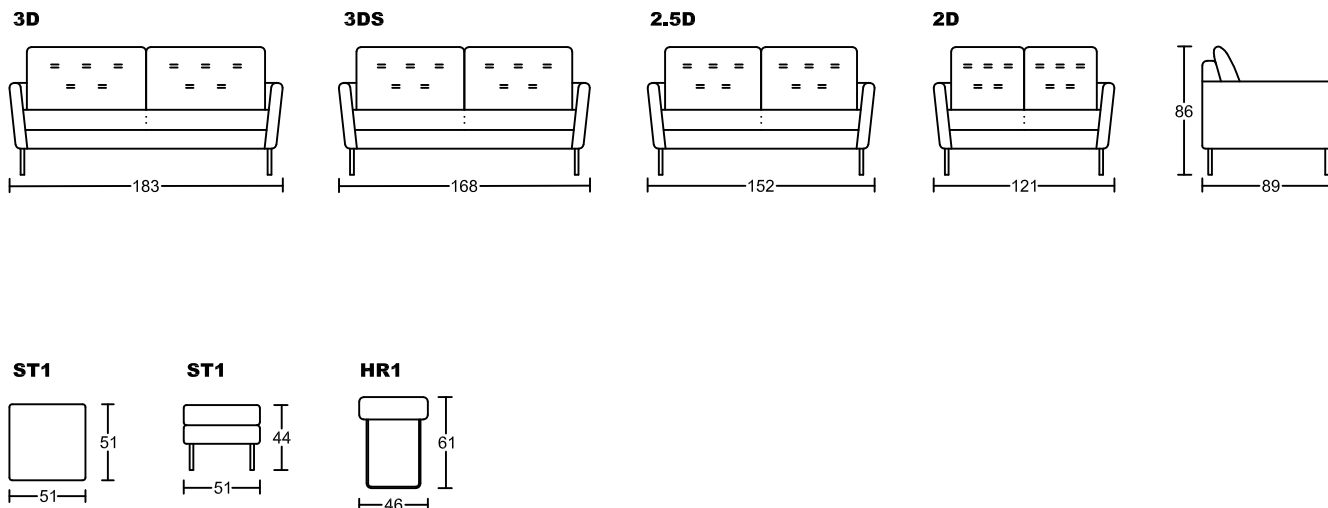

BRIXTON I 3003A-M1

Designed by GIORMANI

款號	全布藝	全素牛皮	半真皮	全真皮	布配素牛皮	布配半真皮	布配全真皮
3003A-M1	不適用	×	✓	✓	不適用	不適用	不適用
3003AP-M1	不適用	不適用	不適用	不適用	×	✓ 布套不可拆洗	✓ 布套不可拆洗
3003AS-M1	不適用	不適用	不適用	不適用	✓ 布套不可拆洗	✓ 布套不可拆洗	✓ 布套不可拆洗
3003AT-M1	不適用	不適用	不適用	不適用	✓ 布套不可拆洗	✓ 布套不可拆洗	✓ 布套不可拆洗
3003AO-M1	✓ 全套不可拆洗	不適用	不適用	不適用	不適用	不適用	不適用

此為簡易圖僅供參考基本資料之用。

梳化產品屬軟性產品，請預算每件產品

規格會有公差為+/-5 厘米之內。

詳情必須查詢店員。（單位：cm）

The information is used for reference only.

The actual size of each piece of the product should be subject to the discrepancies of +/-5cm.