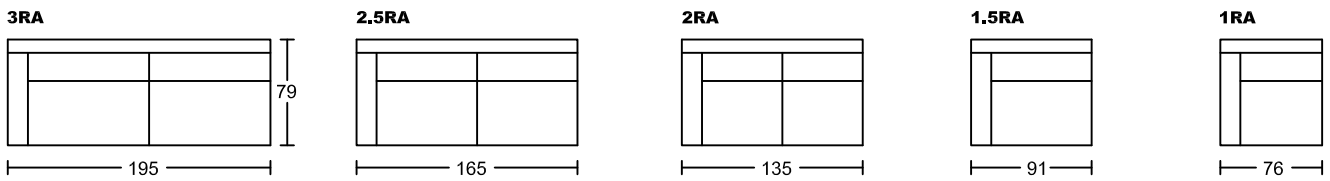

ASHLEY I 7101A-M1

Designed by GIORMANI

不建議身高175cm
以上人仕用此作
梳化床使用。

不建議身高145cm
以上人仕用此作梳
化床使用。

① 7101A-M1 整件沙發全皮或半皮做法。

款式	咕臣做布	
	屏咕臣	座咕臣
7101AP-M1	✓	
7101AS-M1		✓
7101AT-M1	✓	✓

此為簡易圖僅供參考基本資料之用。
梳化產品屬軟性產品，請預算每件產品
規格會有公差為+/-5 厘米之內。
詳情必須查詢店員。（單位：cm）

**The information is used for reference only.
The actual size of each piece of the product
should be subject to the discrepancies of +/-5cm.
Please check with our salespersons for further details.**
13/12/2022