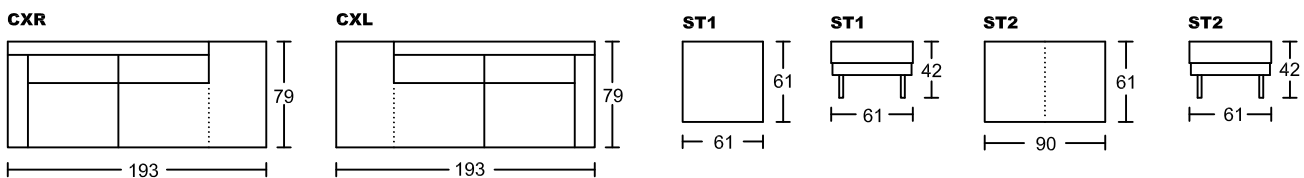

ASHLEY I 7101A-M1

Designed by GIORMANI

不建議身高175cm
以上人仕用此作
梳化床使用。

不建議身高145cm
以上人仕用此作梳
化床使用。

① 7101A-M1 整件沙發全皮或半皮做法。

款式	咕臣做布	
	屏咕臣	座咕臣
7101AP-M1	✓	
7101AS-M1		✓
7101AT-M1	✓	✓

此為簡易圖僅供參考基本資料之用。
梳化產品屬軟性產品，請預算每件產品
規格會有公差為+/-5 厘米之內。
詳情必須查詢店員。（單位：cm）

**The information is used for reference only.
The actual size of each piece of the product
should be subject to the discrepancies of +/-5cm.
Please check with our salespersons for further details.**
13/12/2022