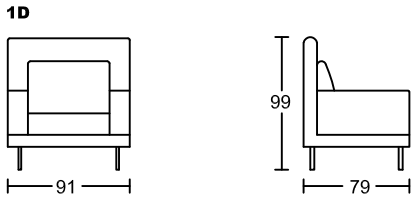

ASHLEY I 7101A-M1

Designed by GIORMANI

不建議身高175cm
以上人仕用此作
梳化床使用。

不建議身高145cm
以上人仕用此作梳
化床使用。

① 7101A-M1 整件沙發全皮或半皮做法。

款式	咕臣做布	
	屏咕臣	座咕臣
7101AP-M1	✓	
7101AS-M1		✓
7101AT-M1	✓	✓

此為簡易圖僅供參考基本資料之用。
梳化產品屬軟性產品，請預算每件產品
規格會有公差為+/-5 厘米之內。
詳情必須查詢店員。（單位：cm）

**The information is used for reference only.
The actual size of each piece of the product
should be subject to the discrepancies of +/-5cm.
Please check with our salespersons for further details.**
13/12/2022