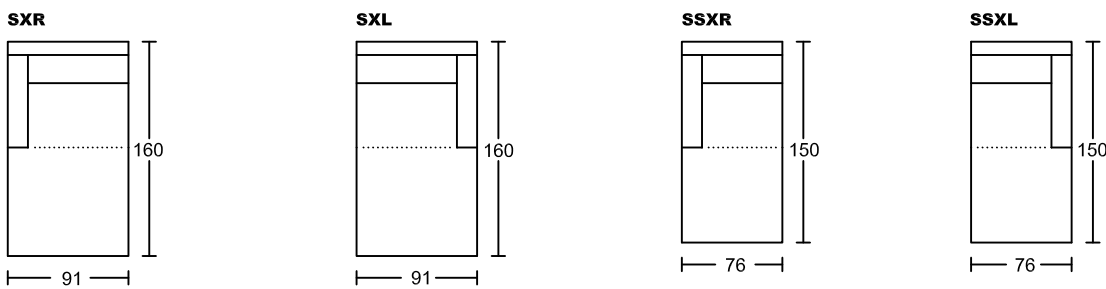

ASHLEY I 7101A-M1

Designed by GIORMANI

不建議身高175cm
以上人仕用此作
梳化床使用。

不建議身高145cm
以上人仕用此作梳
化床使用。

① 7101A-M1 整件沙發全皮或半皮做法。

款式	咕臣做布	
	屏咕臣	座咕臣
7101AP-M1	✓	
7101AS-M1		✓
7101AT-M1	✓	✓

此為簡易圖僅供參考基本資料之用。
梳化產品屬軟性產品，請預算每件產品
規格會有公差為+/-5 厘米之內。
詳情必須查詢店員。（單位：cm）

**The information is used for reference only.
The actual size of each piece of the product
should be subject to the discrepancies of +/-5cm.
Please check with our salespersons for further details.**
13/12/2022