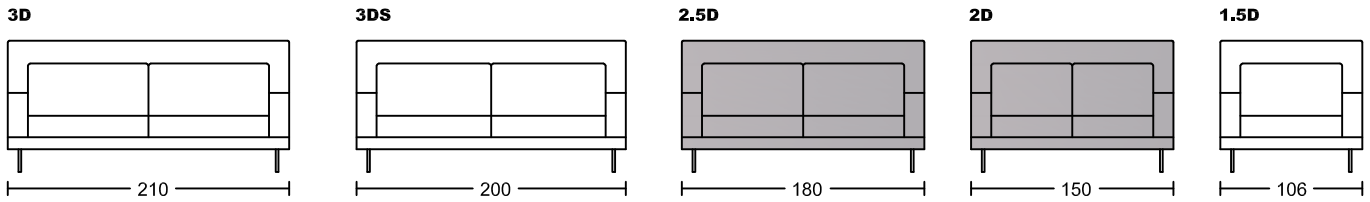

ASHLEY I 7101A-M1

Designed by GIORMANI

不建議身高175cm
以上人仕用此作
梳化床使用。

不建議身高145cm
以上人仕用此作梳
化床使用。

① 7101A-M1 整件沙發全皮或半皮做法。

款式	咕臣做布	
	屏咕臣	座咕臣
7101AP-M1	✓	
7101AS-M1		✓
7101AT-M1	✓	✓

此為簡易圖僅供參考基本資料之用。
梳化產品屬軟性產品，請預算每件產品
規格會有公差為+/-5 厘米之內。
詳情必須查詢店員。（單位：cm）

**The information is used for reference only.
The actual size of each piece of the product
should be subject to the discrepancies of +/-5cm.
Please check with our salespersons for further details.**
13/12/2022