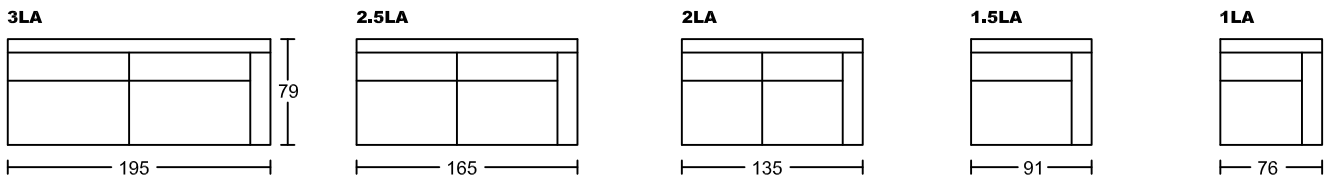

ASHLEY I 7101A-M1

Designed by GIORMANI

不建議身高175cm
以上人仕用此作
梳化床使用。

不建議身高145cm
以上人仕用此作梳
化床使用。

① 7101A-M1 整件沙發全皮或半皮做法。

款式	咕臣做布	
	屏咕臣	座咕臣
7101AP-M1	✓	
7101AS-M1		✓
7101AT-M1	✓	✓

此為簡易圖僅供參考基本資料之用。
梳化產品屬軟性產品，請預算每件產品
規格會有公差為+/-5 厘米之內。
詳情必須查詢店員。（單位：cm）

**The information is used for reference only.
The actual size of each piece of the product
should be subject to the discrepancies of +/-5cm.
Please check with our salespersons for further details.**
13/12/2022