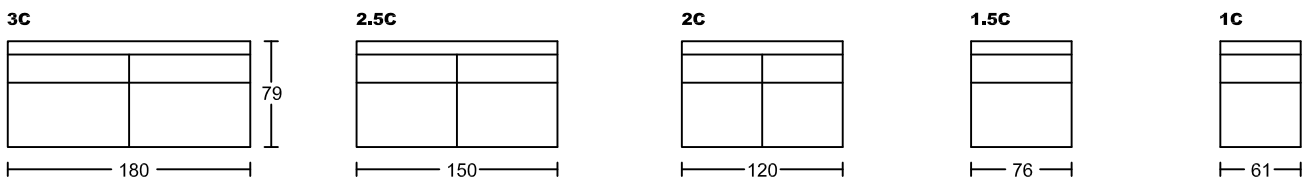

ASHLEY I 7101A-M1

Designed by GIORMANI

不建議身高175cm
以上人仕用此作
梳化床使用。

不建議身高145cm
以上人仕用此作梳
化床使用。

① 7101A-M1 整件沙發全皮或半皮做法。

款式	咕臣做布	
	屏咕臣	座咕臣
7101AP-M1	✓	
7101AS-M1		✓
7101AT-M1	✓	✓

此為簡易圖僅供參考基本資料之用。
梳化產品屬軟性產品，請預算每件產品
規格會有公差為+/-5 厘米之內。
詳情必須查詢店員。（單位：cm）

**The information is used for reference only.
The actual size of each piece of the product
should be subject to the discrepancies of +/-5cm.
Please check with our salespersons for further details.**
13/12/2022