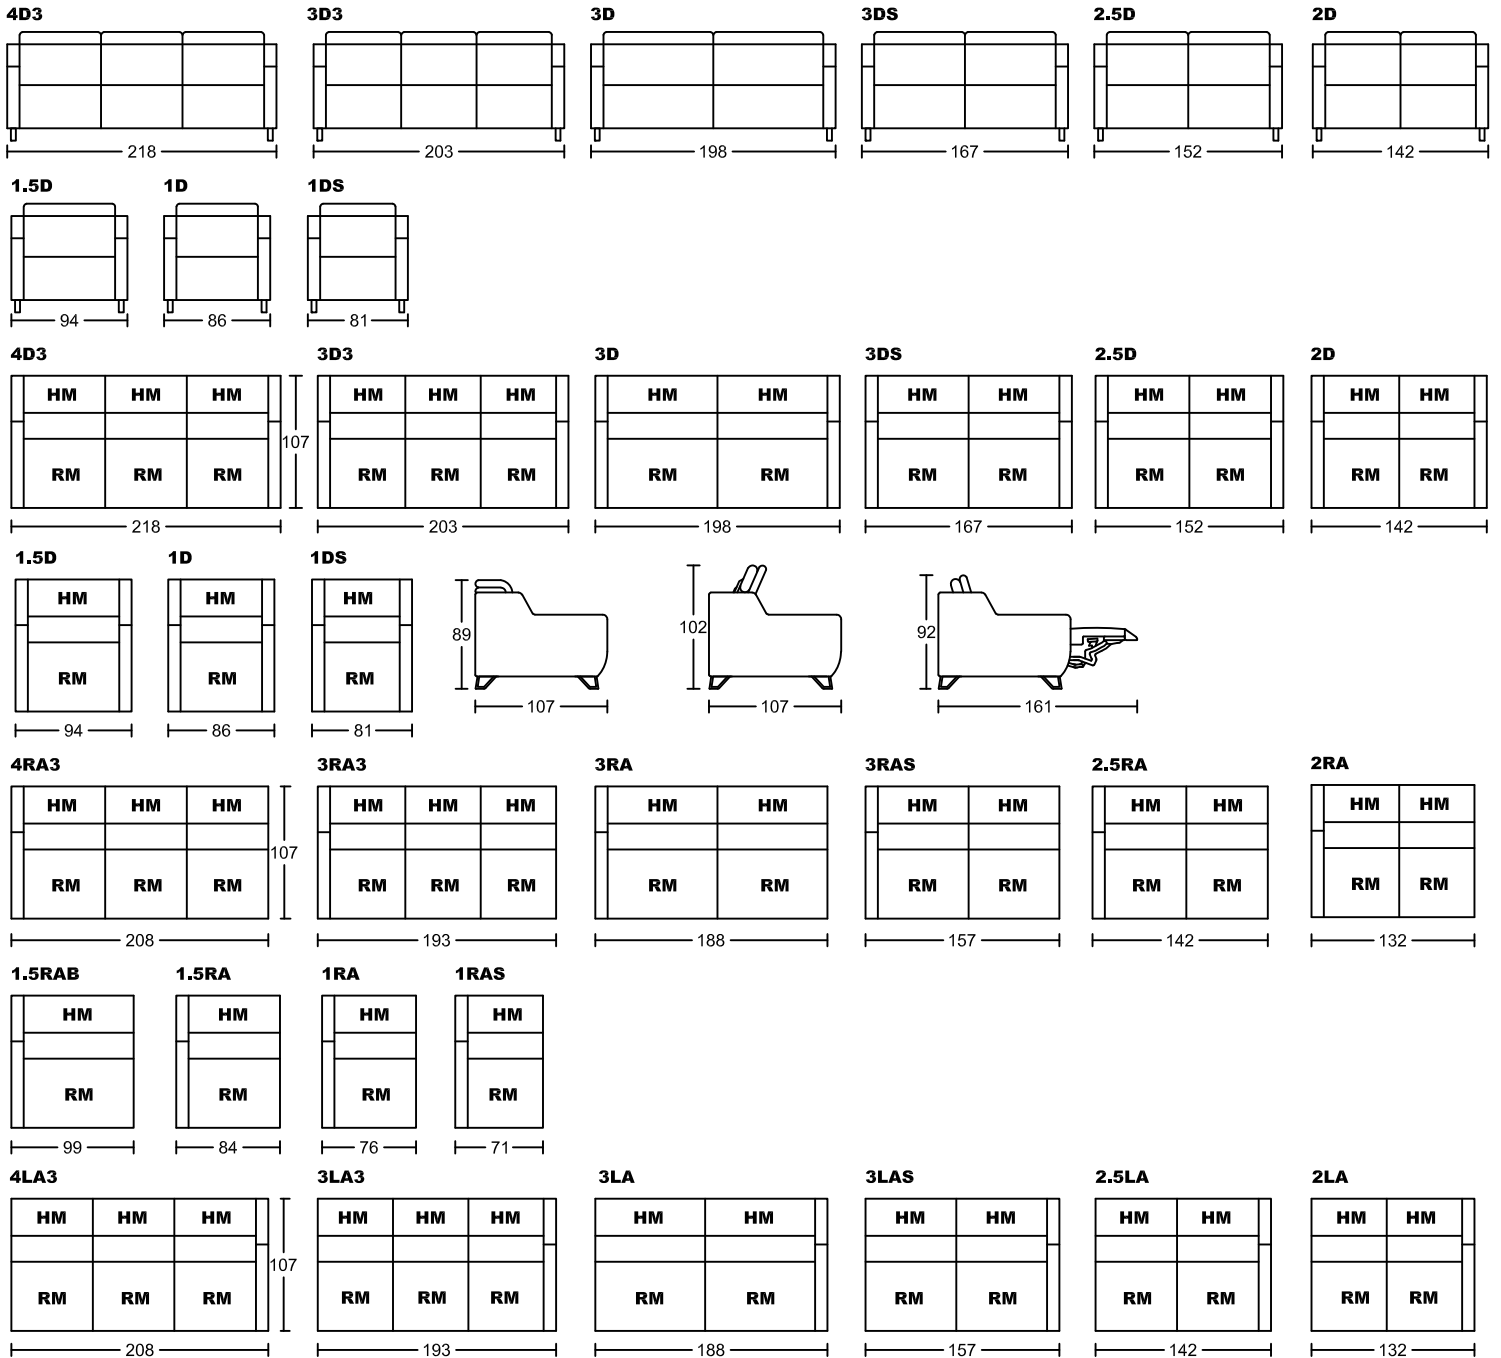

HEIDEN I 7117A-M1

Designed by GIORMANI

Remark:

E1-Electrical Switch with USB電按制連USB插頭

E2-Head+Seat(2)function 頭+座(2)功能

HM-With Electrical Head Mechanism & Button switch 電動頭功能

RM-Reclining Mechanism 彈較功能(腳踏板、座位、屏同步移動)

功能/開關搭配表

開關 功能	E1	E2
RM+HM		√
HM	√	

此為簡易圖僅供參考基本資料之用。

梳化產品屬軟性產品，請預算每件產品

規格會有公差為+/-5 厘米之內。

詳情必須查詢店員。(單位: cm)

The information is used for reference only.

The actual size of each piece of the product should be subject to the discrepancies of +/-5cm.

E2-Head+Seat(2)function 頭+座 (2) 功能

HM-With Electrical Head Mechanism & Button switch 電動頭功能

RM-Reclining Mechanism 彈較功能(腳踏板、座位、屏同步移動)

功能/開關搭配表

功能 \ 開關	E1	E2
RM+HM		✓
HM	✓	

①7117A-M1整件沙發全皮或半皮做法。

款式 \ 咕臣做布	屏咕臣
7117AP-M1	✓