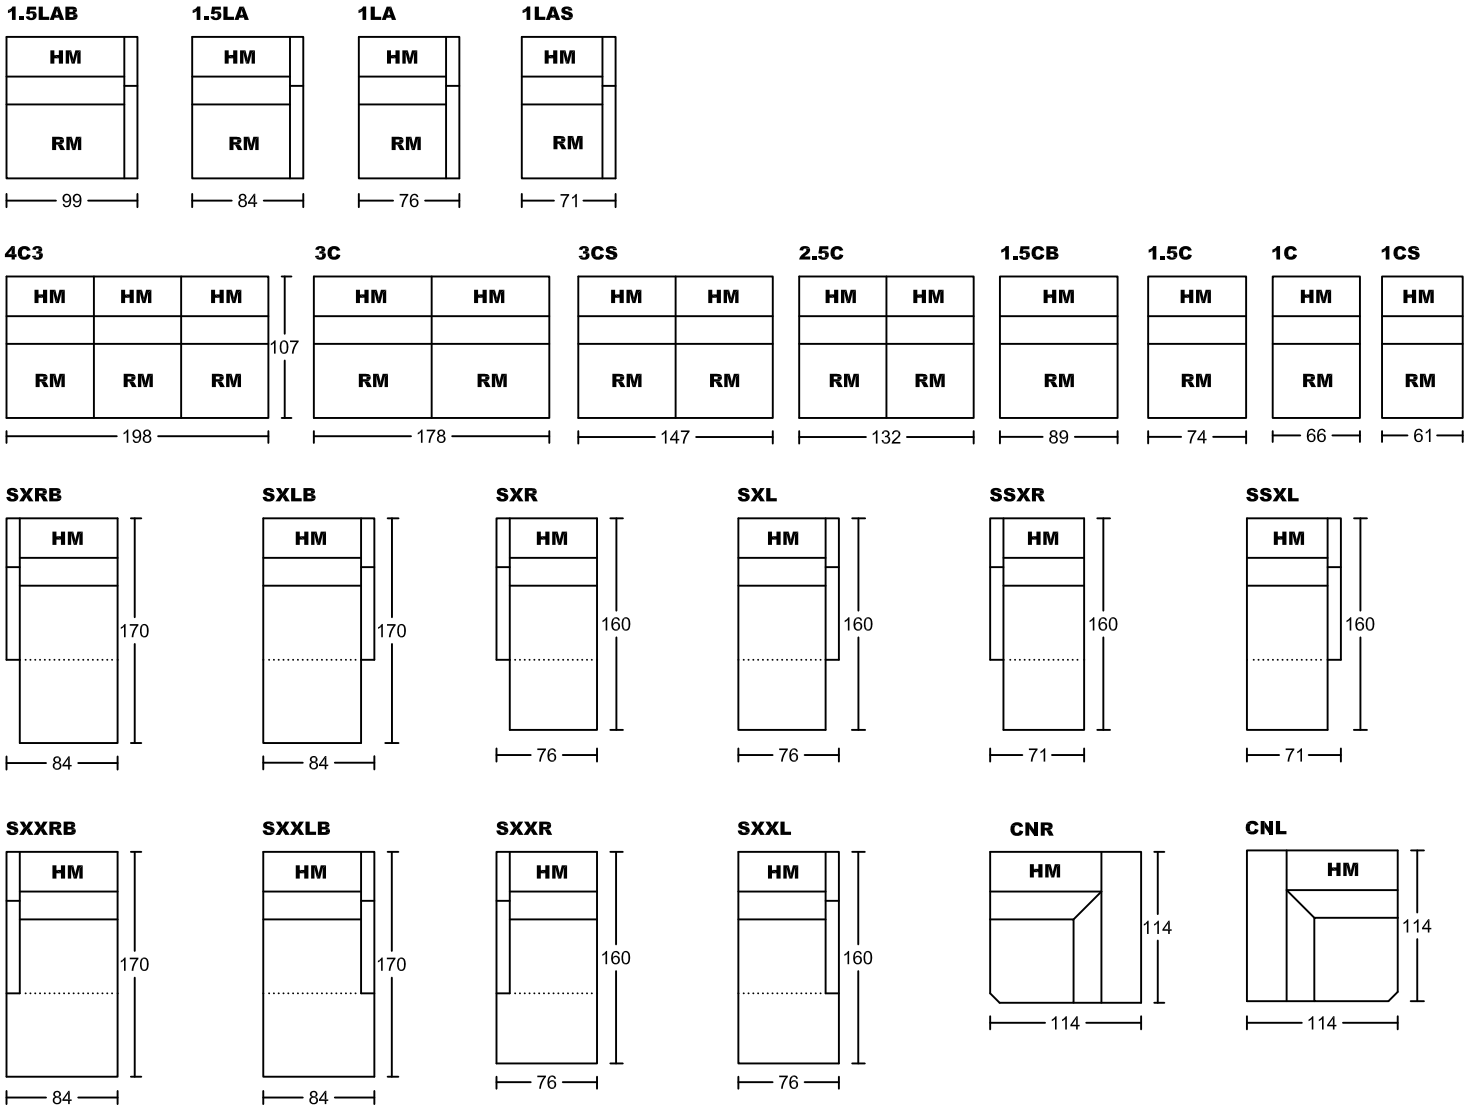

功能/開關搭配表

開關 功能	E1	E2
RM+HM		√
HM	√	

此為簡易圖僅供參考基本資料之用。

梳化產品屬軟性產品，請預算每件產品

規格會有公差為+/-5 厘米之內。

詳情必須查詢店員。(單位: cm)

The information is used for reference only.

The actual size of each piece of the product should be subject to the discrepancies of +/-5cm.

Please check with our salespersons for further details.

05/12/2022

①7117A-M1整件沙發全皮或半皮做法。

款式	咕臣做布	屏咕臣
7117AP-M1		√

HEIDEN I 7117A-M1

Designed by GIORMANI

Remark:

E1-Electrical Switch with USB電按制連USB插頭

E2-Head+Seat(2)function 頭+座 (2) 功能

HM-With Electrical Head Mechanism & Button switch 電動頭功能

RM-Reclining Mechanism 彈較功能(腳踏板、座位、屏同步移動)

功能/開關搭配表

功能 \ 開關	E1	E2
RM+HM		✓
HM	✓	

①7117A-M1整件沙發全皮或半皮做法。

款式 \ 咕臣做布	屏咕臣
7117AP-M1	✓