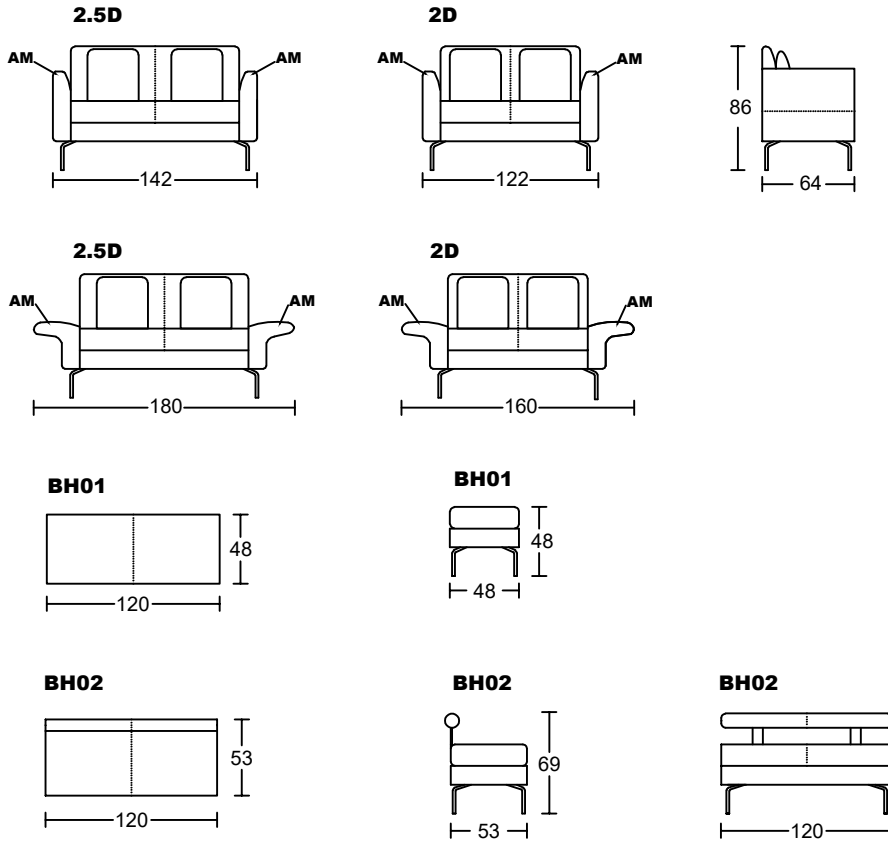

## Designed by GIORMANI

Remark:  
AM-扶手功能

① D006A-M1整件沙發全皮或半皮做法。

②

款式	咕臣做布	座咕臣
D006AS-M1		✓

此為簡易圖僅供參考基本資料之用。  
梳化產品屬軟性產品，請預算每件產品  
規格會有公差為+/-5 厘米之內。  
詳情必須查詢店員。（單位：cm）

The information is used for reference only.

The actual size of each piece of the product  
should be subject to the discrepancies of +/-5cm.

Please check with our salespersons for further details.

26/5/2023