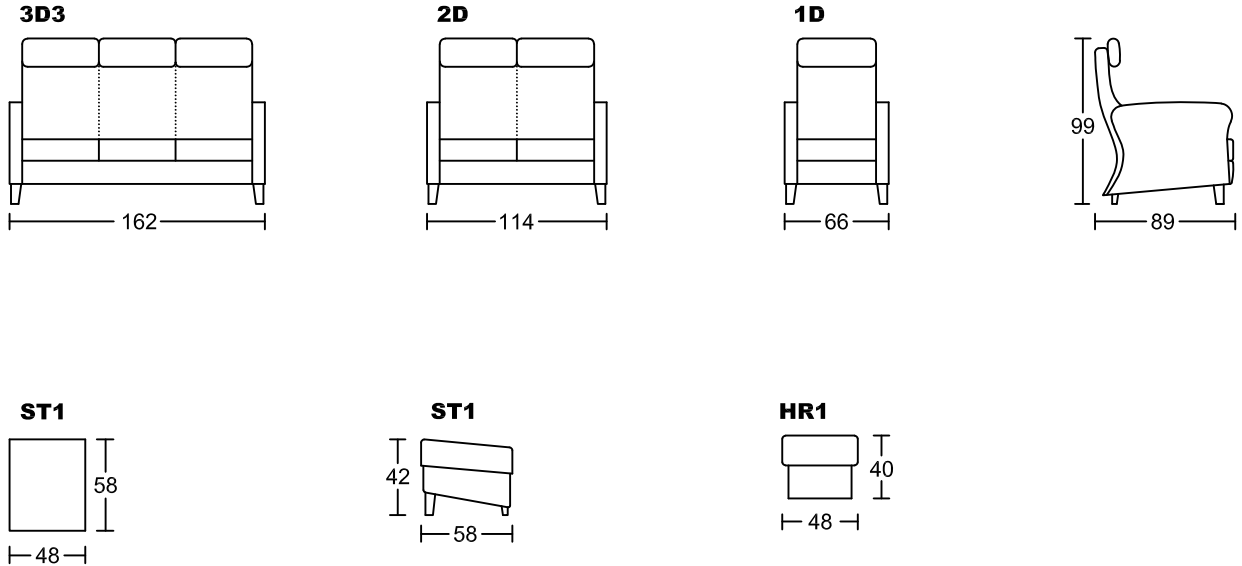

## Designed by GIORMANI

---

此為簡易圖僅供參考基本資料之用。

梳化產品屬軟性產品，請預算每件產品

規格會有公差為+/-5 厘米之內。

詳情必須查詢店員。（單位：cm）

**The information is used for reference only.**

**The actual size of each piece of the product should be subject to the discrepancies of +/-5cm.**