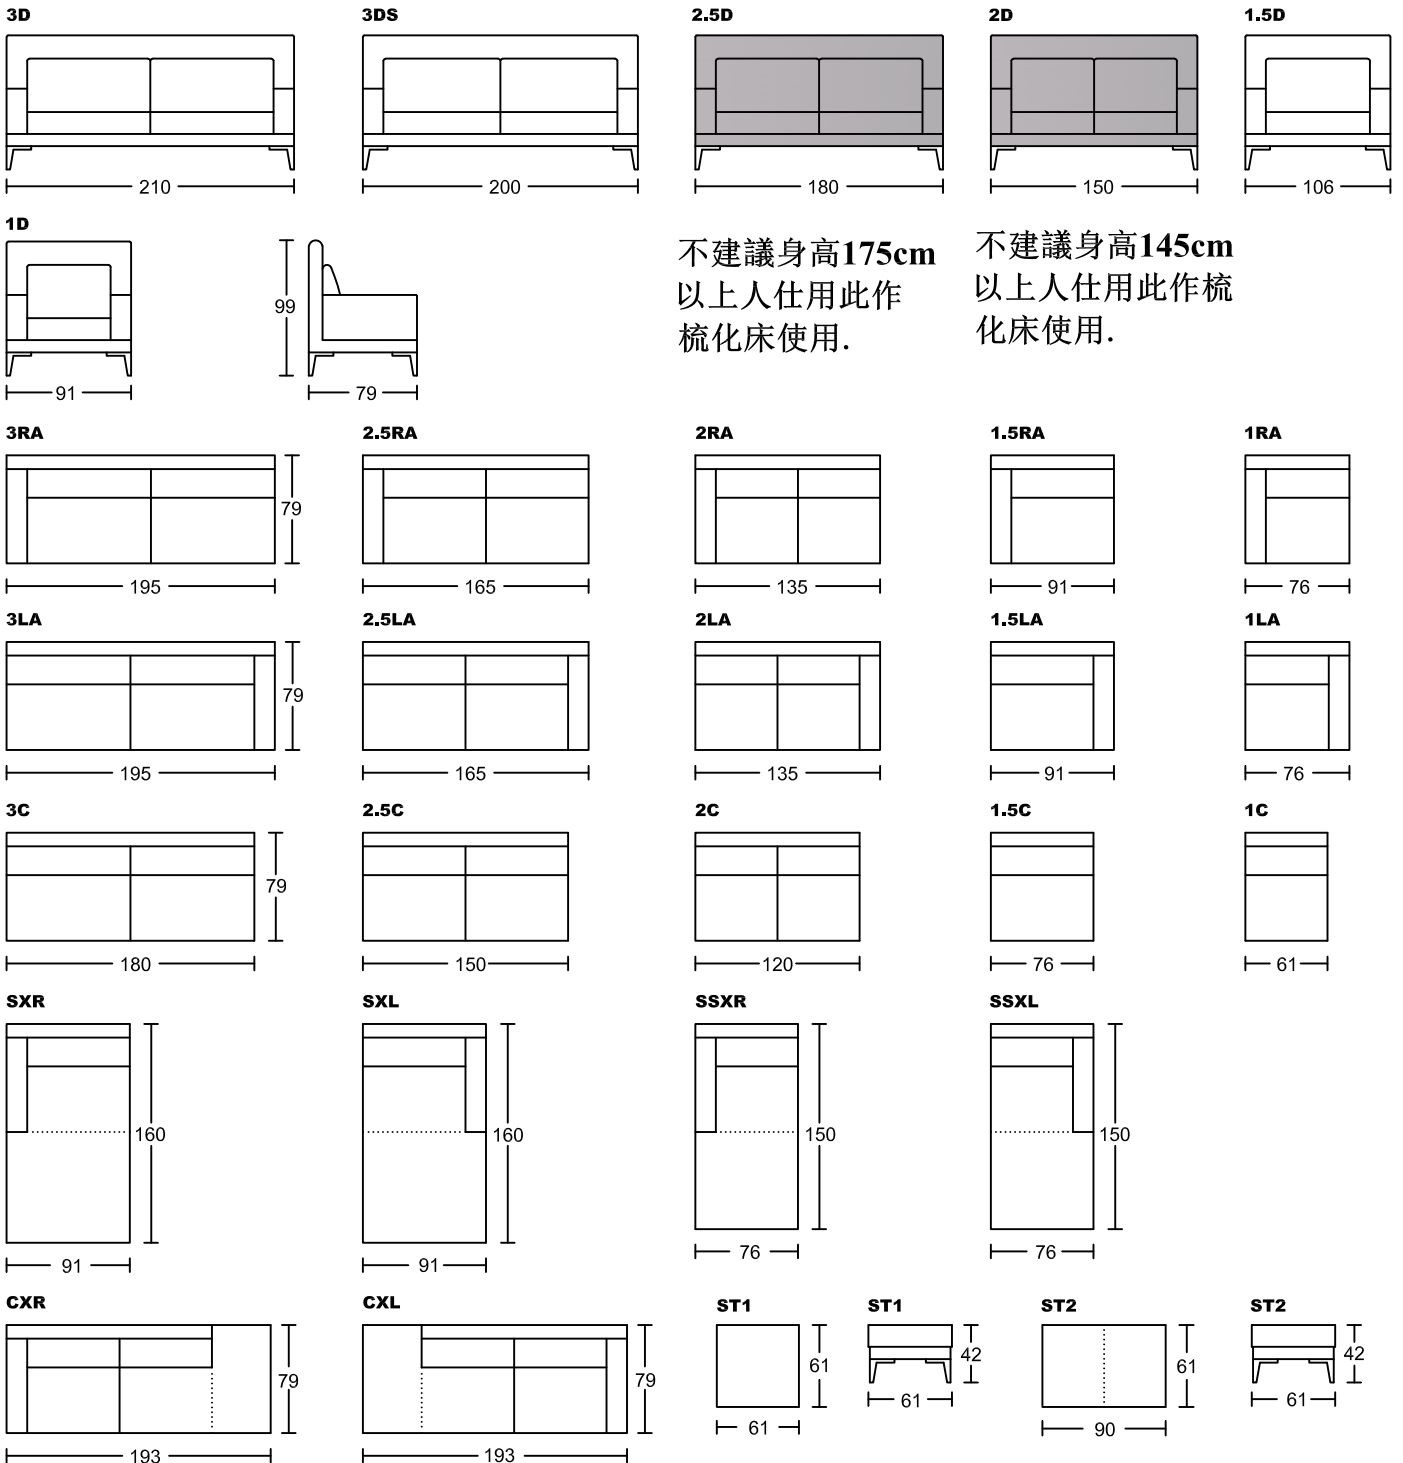

ASHLEY II 7101A-H1

Designed by GIORMANI

不建議身高175cm
以上人仕用此作
梳化床使用。

不建議身高145cm
以上人仕用此作梳
化床使用。

① 7101A-H1 整件沙發全皮或半皮做法。

款式	咕臣做布	
	屏咕臣	座咕臣
7101AP-H1	✓	
7101AS-H1		✓
7101AT-H1	✓	✓

此為簡易圖僅供參考基本資料之用。

梳化產品屬軟性產品，請預算每件產品
規格會有公差為 ± 5 厘米之內。

詳情必須查詢店員。（單位：cm）

The information is used for reference only.

**The actual size of each piece of the product
should be subject to the discrepancies of ± 5 cm.**

Please check with our salespersons for further details.