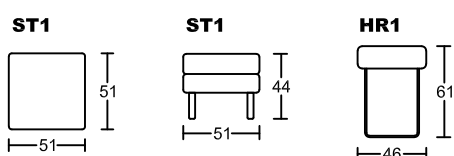

BRIXTON IV 3003B-H1

Designed by GIORMANI

| 款號 | 全布藝 | 全素牛皮 | 半真皮 | 全真皮 | 布配素牛皮 | 布配半真皮 | 布配全真皮 |
|------------------|-------------------------|------|-----|-----|---------------------------------|---------------------------------|---------------------------------|
| 3003B-H1 | 不適用 | ✓ | ✓ | ✓ | 不適用 | 不適用 | 不適用 |
| 3003BP-H1 | 不適用 | 不適用 | 不適用 | 不適用 | ✓ 布套可拆洗 (可訂 QP 屏布套) | ✓ 布套可拆洗 (可訂 QP 屏布套) | ✓ 布套可拆洗 (可訂 QP 屏布套) |
| 3003BS-H1 | 不適用 | 不適用 | 不適用 | 不適用 | ✓ 布套可拆洗 (可訂 QS 座布套) | ✓ 布套可拆洗 (可訂 QS 座布套) | ✓ 布套可拆洗 (可訂 QS 座布套) |
| 3003BT-H1 | 不適用 | 不適用 | 不適用 | 不適用 | ✓ 布套可拆洗 (可訂 QT 屏、座布套) | ✓ 布套可拆洗 (可訂 QT 屏、座布套) | ✓ 布套可拆洗 (可訂 QT 屏、座布套) |
| 3003BO-H1 | ✓ 布套不可全拆洗 (木架扶手不可拆洗) | 不適用 | 不適用 | 不適用 | 不適用 | 不適用 | 不適用 |

此為簡易圖僅供參考基本資料之用。

梳化產品屬軟性產品，請預算每件產品

規格會有公差為+/-5 厘米之內。

詳情必須查詢店員。（單位：cm）

The information is used for reference only.

The actual size of each piece of the product should be subject to the discrepancies of +/-5cm.