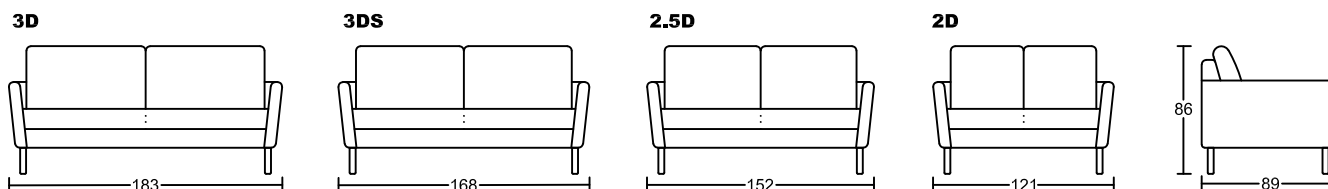

BRIXTON IV 3003B-H1

Designed by GIORMANI

| 款號 | 全布藝 | 全素牛皮 | 半真皮 | 全真皮 | 布配素牛皮 | 布配半真皮 | 布配全真皮 |
|------------------|-------------------------|------|-----|-----|---------------------------------|---------------------------------|---------------------------------|
| 3003B-H1 | 不適用 | ✓ | ✓ | ✓ | 不適用 | 不適用 | 不適用 |
| 3003BP-H1 | 不適用 | 不適用 | 不適用 | 不適用 | ✓ 布套可拆洗 (可訂 QP 屏布套) | ✓ 布套可拆洗 (可訂 QP 屏布套) | ✓ 布套可拆洗 (可訂 QP 屏布套) |
| 3003BS-H1 | 不適用 | 不適用 | 不適用 | 不適用 | ✓ 布套可拆洗 (可訂 QS 座布套) | ✓ 布套可拆洗 (可訂 QS 座布套) | ✓ 布套可拆洗 (可訂 QS 座布套) |
| 3003BT-H1 | 不適用 | 不適用 | 不適用 | 不適用 | ✓ 布套可拆洗 (可訂 QT 屏、座布套) | ✓ 布套可拆洗 (可訂 QT 屏、座布套) | ✓ 布套可拆洗 (可訂 QT 屏、座布套) |
| 3003BO-H1 | ✓ 布套不可全拆洗 (木架扶手不可拆洗) | 不適用 | 不適用 | 不適用 | 不適用 | 不適用 | 不適用 |

此為簡易圖僅供參考基本資料之用。

梳化產品屬軟性產品，請預算每件產品

規格會有公差為+/-5 厘米之內。

詳情必須查詢店員。（單位：cm）

The information is used for reference only.

The actual size of each piece of the product should be subject to the discrepancies of +/-5cm.