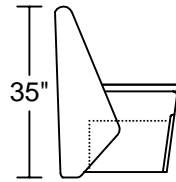

**LANGEN II D002A**  
**Designed by GIORMANI**

2D

51"

內空間闊43"\*深13"\*高9"

35"

25"

BH01

19"

47"

BH01

19"

19"

BH02

21"

47"

BH02

28"

21"

BH02

47"

此為簡易圖僅供參考基本資料之用。  
 梳化產品屬軟性產品，請預算每件產品  
 規格會有公差為+/-2 寸之內。  
 詳情必須查詢店員。（單位：英寸）  
**The information is used for reference only.**  
**The actual size of each piece of the product**  
**should be subject to the discrepancies of +/-2".**  
**Please check with our salespersons for further details.**  
 19/10/2020