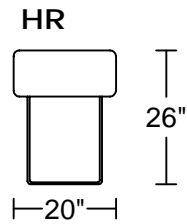

**BIZZE III 7122D**  
**Designed by GIORMANI**

彈簧床墊規格：闊47"×深74"  
PAN-儲物  
HR-配儲物沙發

此為簡易圖僅供參考基本資料之用。  
梳化產品屬軟性產品，請預算每件產品  
規格會有公差為+/-2 寸之內。  
詳情必須查詢店員。（單位：英寸）  
**The information is used for reference only.**  
**The actual size of each piece of the product**  
**should be subject to the discrepancies of +/-2".**  
**Please check with our salespersons for further details.**  
11/6/2020