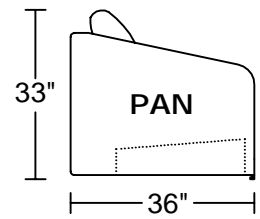

**BIZZE III 7122D**  
**Designed by GIORMANI**

彈簧床墊規格：闊47"×深74"  
PAN-儲物  
HR-配儲物沙發

此為簡易圖僅供參考基本資料之用。  
梳化產品屬軟性產品，請預算每件產品  
規格會有公差為+/-2 寸之內。  
詳情必須查詢店員。（單位：英寸）  
**The information is used for reference only.**  
**The actual size of each piece of the product**  
**should be subject to the discrepancies of +/-2".**  
**Please check with our salespersons for further details.**  
11/6/2020