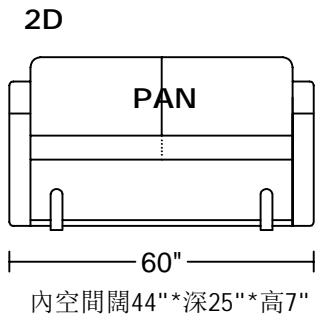

**BIZZE III 7122D**  
**Designed by GIORMANI**

彈簧床墊規格：闊47"×深74"  
PAN-儲物  
HR-配儲物沙發

此為簡易圖僅供參考基本資料之用。  
梳化產品屬軟性產品，請預算每件產品  
規格會有公差為+/-2 寸之內。  
詳情必須查詢店員。（單位：英寸）  
**The information is used for reference only.**  
**The actual size of each piece of the product**  
**should be subject to the discrepancies of +/-2".**  
**Please check with our salespersons for further details.**  
11/6/2020