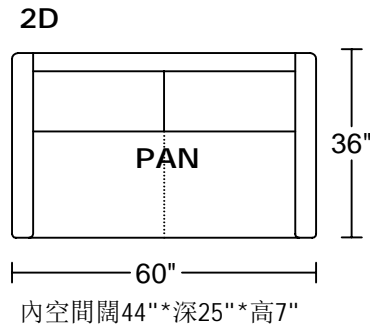

**BIZZE III 7122D**  
**Designed by GIORMANI**

彈簧床墊規格：闊47"×深74"  
PAN-儲物  
HR-配儲物沙發

此為簡易圖僅供參考基本資料之用。  
梳化產品屬軟性產品，請預算每件產品  
規格會有公差為+/-2 寸之內。  
詳情必須查詢店員。（單位：英寸）  
**The information is used for reference only.**  
**The actual size of each piece of the product**  
**should be subject to the discrepancies of +/-2".**  
**Please check with our salespersons for further details.**  
11/6/2020