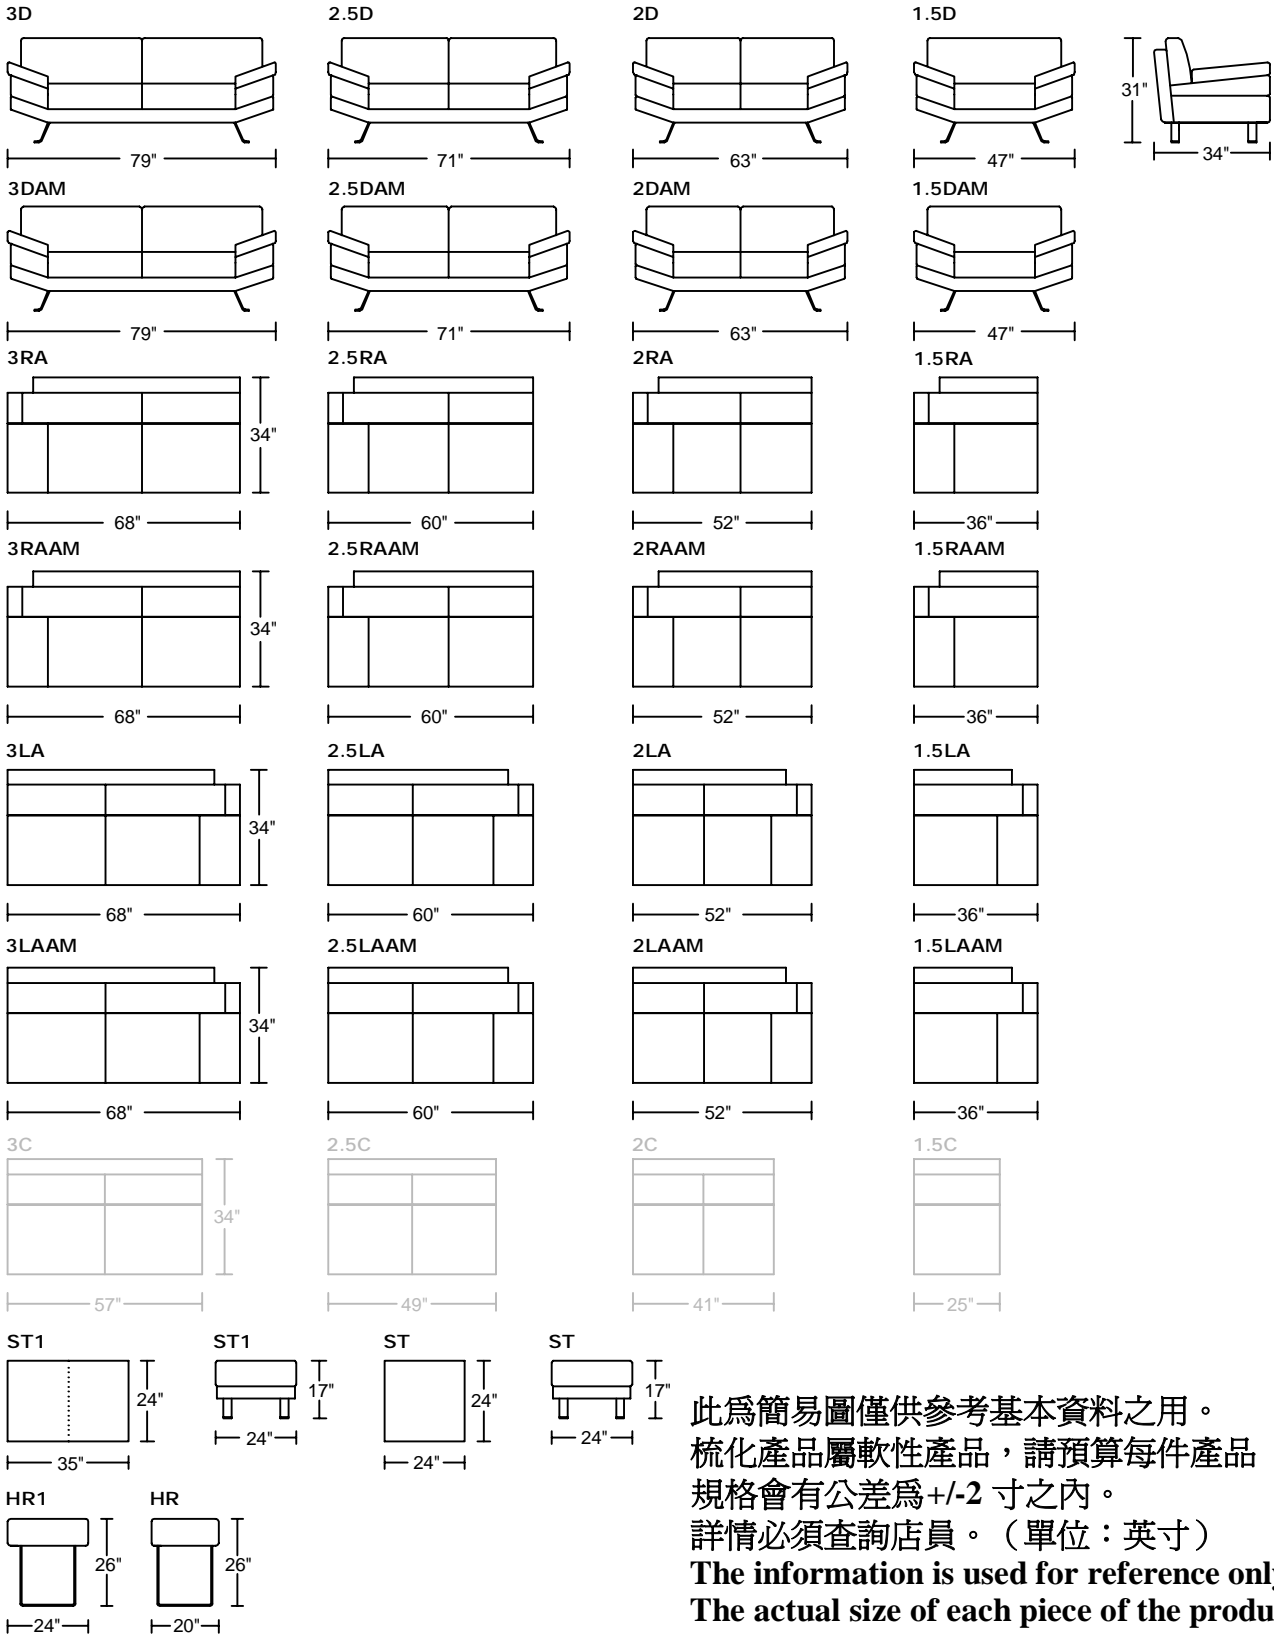

LANBART 7110

Designed by GIORMANI

此為簡易圖僅供參考基本資料之用。
 梳化產品屬軟性產品，請預算每件產品
 規格會有公差為+/-2 寸之內。
 詳情必須查詢店員。（單位：英寸）

**The information is used for reference only.
 The actual size of each piece of the product
 should be subject to the discrepancies of +/-2 ".
 Please check with our salespersons for further details.
 9/11/2019**

注：3C、2.5C、2C、1.5C單體不可以獨立擺放。
 AM-扶手功能。